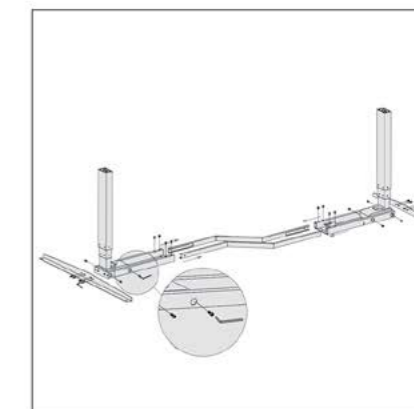

۱. مطابق تصاویر زیر قطعات را به هم متصل کنید و سپس به برق وصل نمایید.

۱. مطابق تصاویر زیر قطعات را به هم متصل کنید و سپس به برق وصل نمایید.

455.400.000 R

T104 | میز دو پایه برقی سری ۲

ابعاد صفحه : ۱۱۸X ۱۲۱ Cm
تحمل وزن : ۱۰۰Kg
تعداد موتور : ۳

455.400.000 R

T103 | میز دو پایه برقی سری ۱

ابعاد صفحه : ۲۰۰X ۱۰۸ Cm
تحمل وزن : ۱۰۰Kg
تعداد موتور : ۲

۱. مطابق تصاویر زیر قطعات را به هم متصل کنید و سپس به برق وصل نمایید.

۱. مطابق تصاویر زیر قطعات را به هم متصل کنید و سپس به برق وصل نمایید.