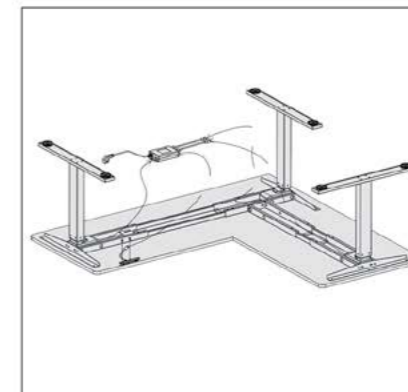

683.100.000 R

T202 | میز سه پایه برقی L فرم ترکیبی

ابعاد صفحه : ۱۸۰x۱۲۱ Cm
تحمل وزن : ۱۰۰Kg
تعداد موتور : ۳

۱. مطابق تصاویر زیر قطعات را به هم متصل کنید و سپس به برق وصل نمایید.

683.100.000 R

T201 | میز سه پایه برقی L فرم ساده

ابعاد صفحه : ۲۰۸x۸۰ Cm
تحمل وزن : ۱۰۰Kg
تعداد موتور : ۳

۱. مطابق تصاویر زیر قطعات را به هم متصل کنید و سپس به برق وصل نمایید.