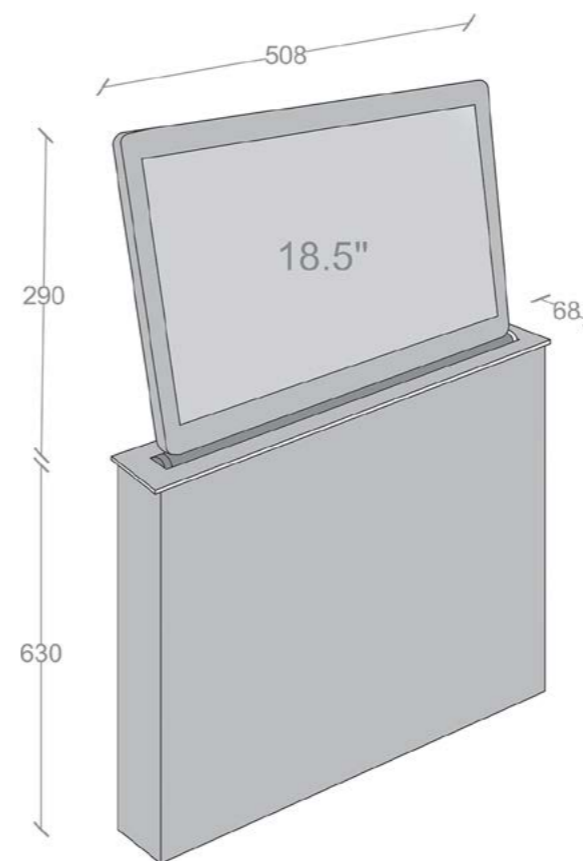

Made of Plastic

1.625.000 R

داکت کابل سری F10 سیلور پودری مدل مستطیل پی وی سی | **T391**

* The frame of the desktop electrical duct does not have any interface port and is only a cover for transferring wires.

Size Cut:9.4*9.4*2.7

Made of Plastic

822.250.000 R	جک لیفت آپ برقی با مانیتور ۲۱.۵ اینچ	T472
759.000.000 R	جک لیفت آپ برقی با مانیتور ۱۸.۵ اینچ	T473

Size Cut: 33/9*7/3

۱. مطابق با ابعاد داده شده در تصویر زیر سوراخ کاری ها را انجام دهید.
۲. مطابق ابعاد داده شده در جدول بالا محل قرار گیری پریز برق را روی صفحه خالی نمایید و سپس پریز برق را روی صفحه نصب نمایید.

ابعاد برش :

189.750.000 R	پایه میز کار برقی قابل تنظیم ۳۱ تا ۶۶ سانتیمتر تک پایه	T474
379.500.000 R	پایه میز کار برقی قابل تنظیم ۳۱ تا ۶۶ سانتیمتر دو پایه	T475

ابعاد فنی :

توضیحات:

۱. جنس آلومینیوم
۲. قابلیت تحمل وزن بالا - هر پایه ۱۰۰ کیلوگرم
۳. دارای موتور برقی
۴. دارای پنل کنترل و ریموت
۵. قابلیت تنظیم ارتفاع از ۳۱ تا ۶۶ سانتی متر