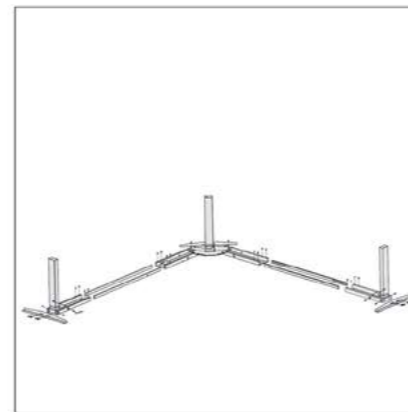

683.100.000 R

T202 | میز سه پایه برقی L فرم ترکیبی

ابعاد صفحه : ۱۸۰x۱۲۱ Cm
تحمل وزن : ۱۰۰Kg
تعداد موتور : ۳

۱. مطابق تصاویر زیر قطعات را به هم متصل کنید و سپس به برق وصل نمایید.

683.100.000 R

T201 | میز سه پایه برقی L فرم ساده

ابعاد صفحه : ۲۰۸x۸۰ Cm
تحمل وزن : ۱۰۰Kg
تعداد موتور : ۳

۱. مطابق تصاویر زیر قطعات را به هم متصل کنید و سپس به برق وصل نمایید.