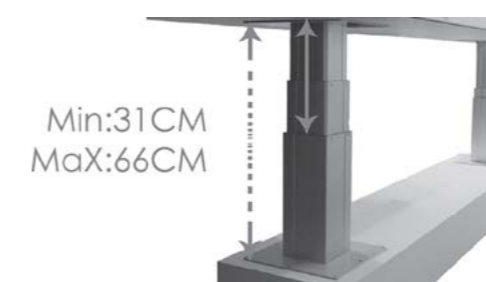

189.750.000 R	پایه میز کار برقی قابل تنظیم ۳۱ تا ۶۶ سانتیمتر تک پایه	T474
379.500.000 R	پایه میز کار برقی قابل تنظیم ۳۱ تا ۶۶ سانتیمتر دو پایه	T475

ابعاد فنی :