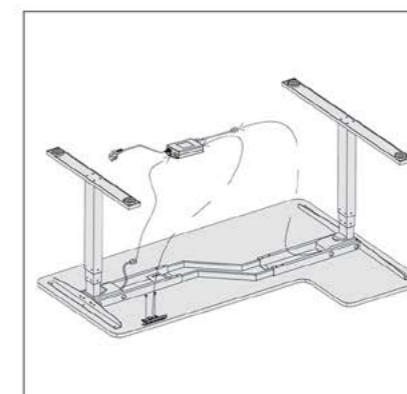

455.400.000 R

T103 | میز دو پایه برقی سری ۱

ابعاد صفحه : ۲۰۰X ۱۰۸ Cm
تحمل وزن : ۱۰۰Kg
تعداد موتور : ۲

۱. مطابق تصاویر زیر قطعات را به هم متصل کنید و سپس به برق وصل نمایید.

۱. مطابق تصاویر زیر قطعات را به هم متصل کنید و سپس به برق وصل نمایید.