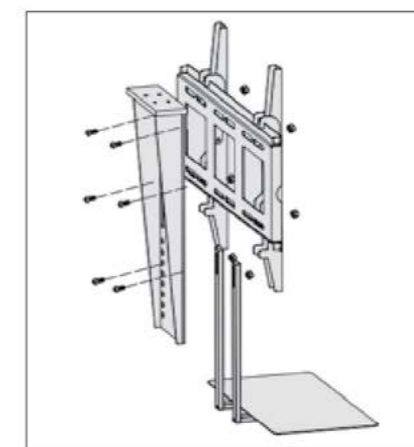

569.250.000 R

استند TV پرتابل دو پایه | **T504**

۱. مطابق تصاویر زیر قطعات را به هم متصل کنید و سپس به برق وصل نمایید.

316.250.000 R

استند TV پرتابل تک پایه | **T503**

۱. مطابق تصاویر زیر قطعات را به هم متصل کنید و سپس به برق وصل نمایید.