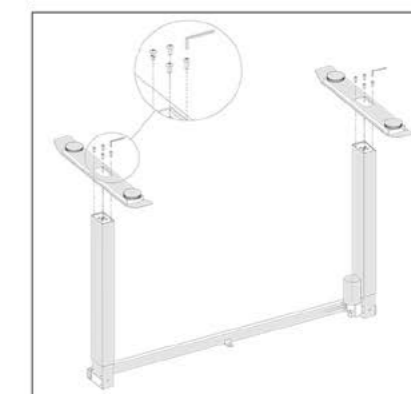

480.700.000 R

میز دو پایه برقی هوم آفیس | **T102**

ابعاد صفحه : ۱۱۹.۸ X ۶۰ Cm
تحمل وزن : ۴۵Kg
تعداد موتور : ۱

354.200.000 R

میز دو پایه برقی دو طبقه | **T101**

ابعاد صفحه : ۱۱۸ X ۳۹.۸ Cm
تحميل وزن : ۸۰Kg
تعداد موتور : ۱

۱. مطابق تصاویر زیر قطعات را به هم متصل کنید و سپس به برق وصل نمایید.

۱. مطابق تصاویر زیر قطعات را به هم متصل کنید و سپس به برق وصل نمایید.

455.400.000 R

T104 | میز دو پایه برقی سری ۲

ابعاد صفحه : ۱۱۸X ۱۲۱ Cm
تحمل وزن : ۱۰۰Kg
تعداد موتور : ۳