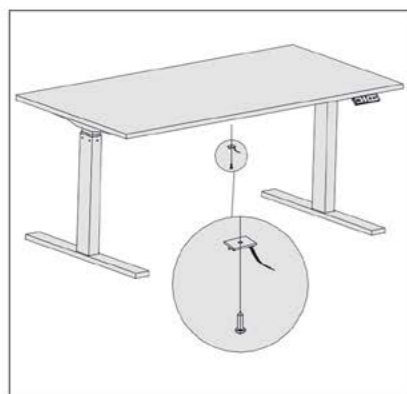

۱. مطابق تصاویر زیر قطعات را به هم متصل کنید و سپس به برق وصل نمایید.