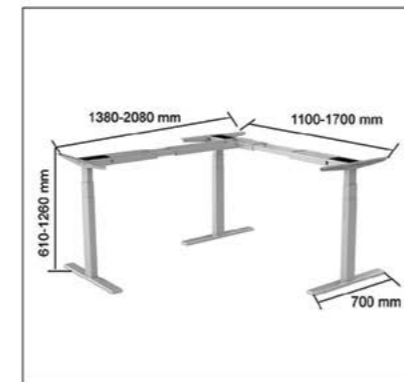

683.100.000 R

T201 | میز سه پایه برقی L فرم ساده

ابعاد صفحه : ۲۰۸x۸۰ Cm
تحمل وزن : ۱۰۰Kg
تعداد موتور : ۳

۱. مطابق تصاویر زیر قطعات را به هم متصل کنید و سپس به برق وصل نمایید.