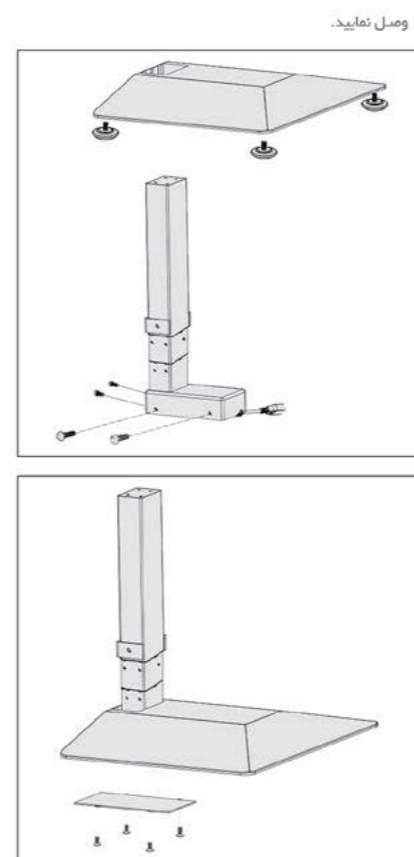

۱. مطابق تصاویر زیر قطعات را به هم متصل کنید و سپس به برق وصل نمایید.

354.200.000 R

هولدر دو مانیتور لیفت آپ برقی رومیزی | **T402**

ابعاد صفحه : ۶۵X ۳۸ Cm
۶۵X ۱۷.۷Cm
تحمل وزن : ۵۰Kg
تعداد موتور : ۱

316.250.000 R

هولدر تک مانیتور لیفت آپ برقی رومیزی | **T401**

ابعاد صفحه : ۶۵X ۳۸ Cm
۶۵X ۱۷.۷Cm
تحمل وزن : ۵۰Kg
تعداد موتور : ۱

۱. مطابق تصاویر زیر قطعات را به هم متصل کنید و سپس به برق وصل نمایید.

۱. مطابق تصاویر زیر قطعات را به هم متصل کنید و سپس به برق وصل نمایید.