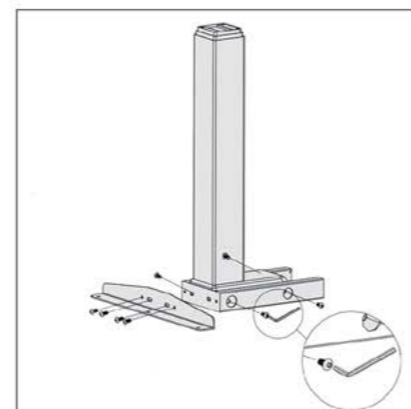

۱. مطابق تصاویر زیر قطعات را به هم متصل کنید و سپس به برق وصل نمایید.