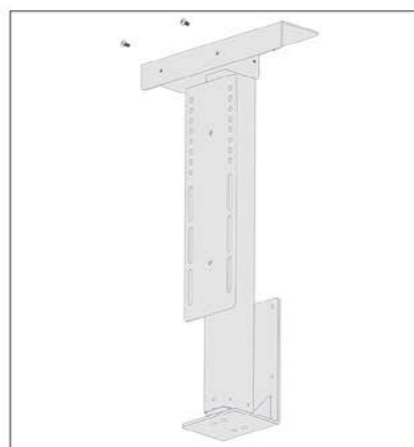

278.300.000 R

استند TV توکار لیفت آپ سری ۲ | T502

۱. مطابق تصاویر زیر قطعات را به هم متصل کنید و سپس به برق وصل نمایید.

278.300.000 R

استند TV توکار لیفت آپ سری ۱ | T501

۱. مطابق تصاویر زیر قطعات را به هم متصل کنید و سپس به برق وصل نمایید.