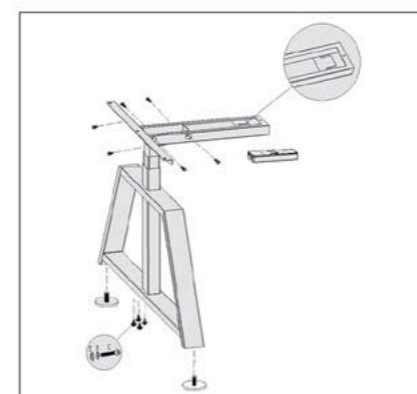

۱. مطابق تصاویر زیر قطعات را به هم متصل کنید و سپس به برق وصل نمایید.