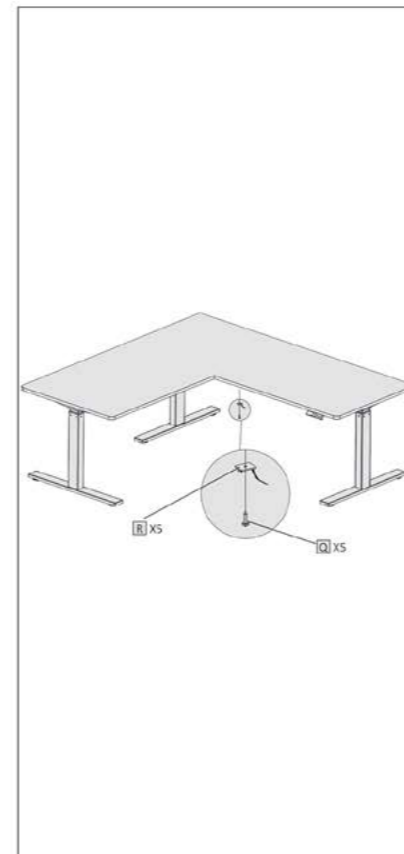

683.100.000 R

T202 | میز سه پایه برقی L فرم ترکیبی

ابعاد صفحه : ۱۸۰x۱۲۱ Cm
تحمل وزن : ۱۰۰Kg
تعداد موتور : ۳

۱. مطابق تصاویر زیر قطعات را به هم متصل کنید و سپس به برق وصل نمایید.

683.100.000 R

T201 | میز سه پایه برقی L فرم ساده

ابعاد صفحه : ۲۰۸x۸۰ Cm
تحمل وزن : ۱۰۰Kg
تعداد موتور : ۳

۱. مطابق تصاویر زیر قطعات را به هم متصل کنید و سپس به برق وصل نمایید.