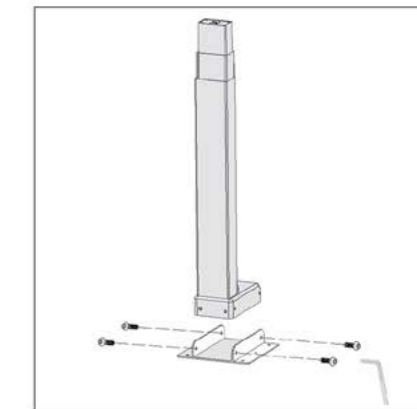

278.300.000 R

استند TV توکار لیفت آپ سری ۲ | T502

۱. مطابق تصاویر زیر قطعات را به هم متصل کنید و سپس به برق وصل نمایید.

278.300.000 R

استند TV توکار لیفت آپ سری ۱ | T501

۱. مطابق تصاویر زیر قطعات را به هم متصل کنید و سپس به برق وصل نمایید.