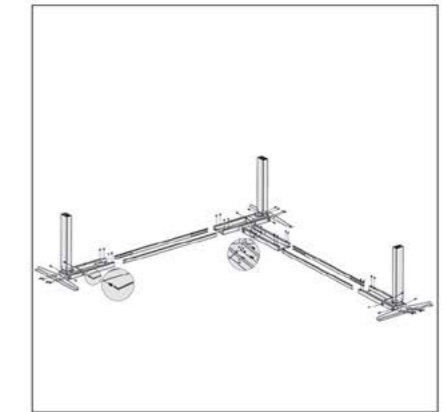

683.100.000 R

T202 | میز سه پایه برقی L فرم ترکیبی

ابعاد صفحه : ۱۸۰x۱۲۱ Cm
تحمل وزن : ۱۰۰Kg
تعداد موتور : ۳

۱. مطابق تصاویر زیر قطعات را به هم متصل کنید و سپس به برق وصل نمایید.

683.100.000 R

T201 | میز سه پایه برقی L فرم ساده

ابعاد صفحه : ۲۰۸x۸۰ Cm
تحمل وزن : ۱۰۰Kg
تعداد موتور : ۳

۱. مطابق تصاویر زیر قطعات را به هم متصل کنید و سپس به برق وصل نمایید.