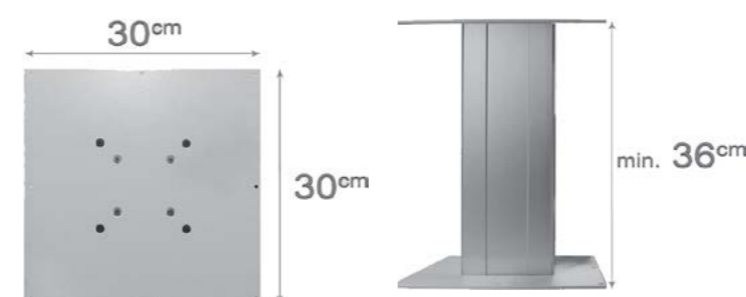

توضیحات:

۱. جنس آلومینیوم
۲. قابلیت تحمل وزن بالا - هر پایه ۱۰۰ کیلوگرم
۳. دارای موتور برقی
۴. دارای پنل کنترل و ریموت
۵. قابلیت تنظیم ارتفاع از ۳۱ تا ۶۶ سانتی متر