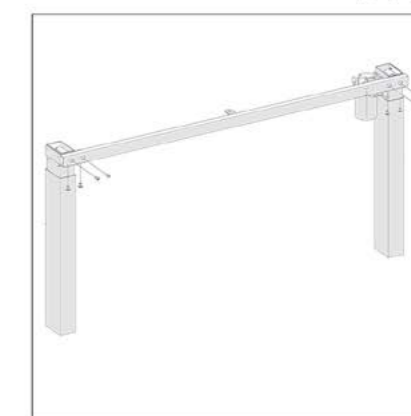

۱. مطابق تصاویر زیر قطعات را به هم متصل کنید و سپس به برق وصل نمایید.

۱. مطابق تصاویر زیر قطعات را به هم متصل کنید و سپس به برق وصل نمایید.

455.400.000 R

T104 | میز دو پایه برقی سری ۲

ابعاد صفحه : ۱۱۸X ۱۲۱ Cm
تحمل وزن : ۱۰۰Kg
تعداد موتور : ۳