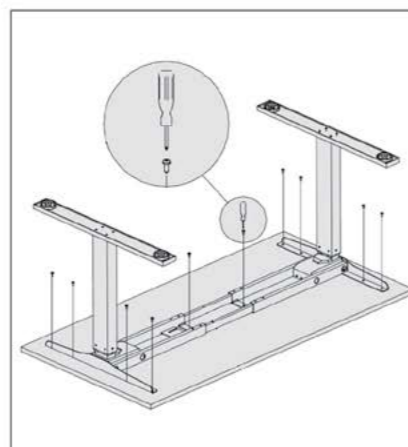

۱. مطابق تصاویر زیر قطعات را به هم متصل کنید و سپس به برق وصل نمایید.