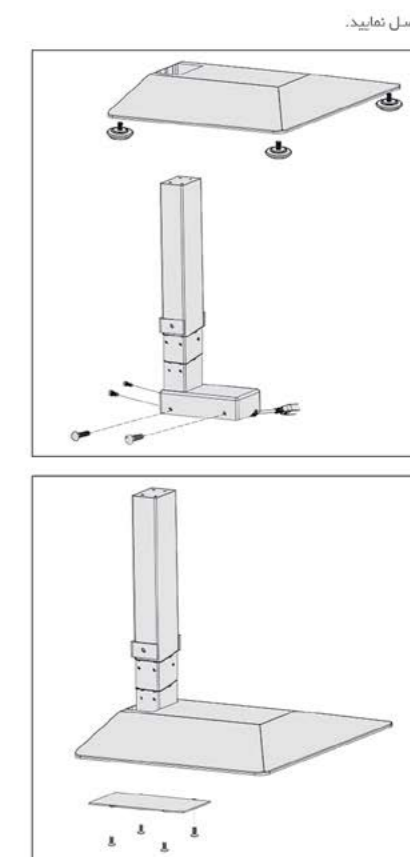

۱. مطابق تصاویر زیر قطعات را به هم متصل کنید و سپس به برق وصل نمایید.

354.200.000 R

هولدر دو مانیتور لیفت آپ برقی رومیزی | **T402**

ابعاد صفحه : ۶۵X ۳۸ Cm
۶۵X ۱۷.۷Cm
تحمل وزن : ۵۰Kg
تعداد موتور : ۱

316.250.000 R

هولدر تک مانیتور لیفت آپ برقی رومیزی | **T401**

ابعاد صفحه : ۶۵X ۳۸ Cm
۶۵X ۱۷.۷Cm
تحمل وزن : ۵۰Kg
تعداد موتور : ۱

۱. مطابق تصاویر زیر قطعات را به هم متصل کنید و سپس به برق وصل نمایید.

۱. مطابق تصاویر زیر قطعات را به هم متصل کنید و سپس به برق وصل نمایید.