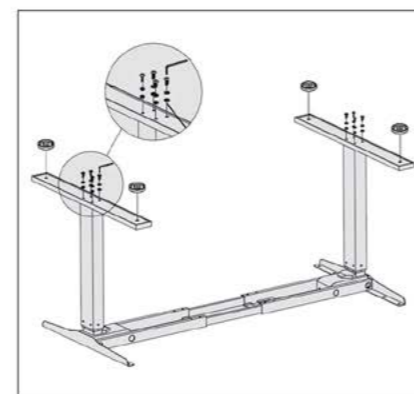

۱. مطابق تصاویر زیر قطعات را به هم متصل کنید و سپس به برق وصل نمایید.