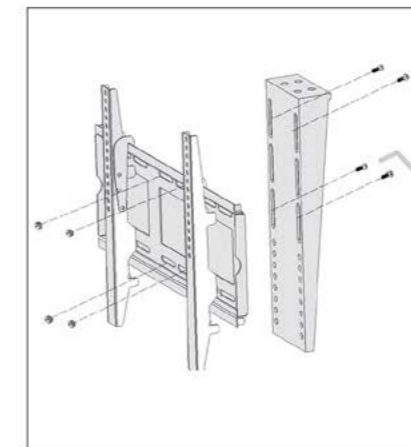

278.300.000 R

استند TV توکار لیفت آپ سری ۲ | T502

۱. مطابق تصاویر زیر قطعات را به هم متصل کنید و سپس به برق وصل نمایید.

278.300.000 R

استند TV توکار لیفت آپ سری ۱ | T501

۱. مطابق تصاویر زیر قطعات را به هم متصل کنید و سپس به برق وصل نمایید.