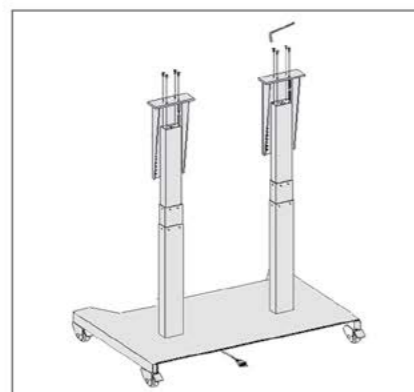

569.250.000 R

استند TV پرتابل دو پایه | **T504**

۱. مطابق تصاویر زیر قطعات را به هم متصل کنید و سپس به برق وصل نمایید.

316.250.000 R

استند TV پرتابل تک پایه | **T503**

۱. مطابق تصاویر زیر قطعات را به هم متصل کنید و سپس به برق وصل نمایید.