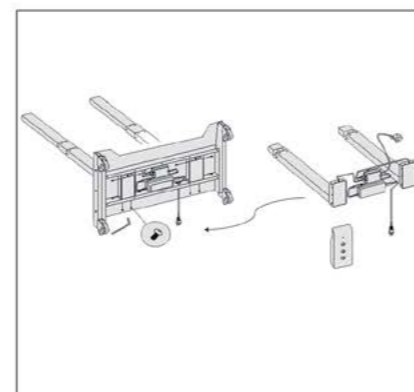

278.300.000 R

استند TV توکار لیفت آپ سری ۲ | T502

۱. مطابق تصاویر زیر قطعات را به هم متصل کنید و سپس به برق وصل نمایید.

278.300.000 R

استند TV توکار لیفت آپ سری ۱ | T501

۱. مطابق تصاویر زیر قطعات را به هم متصل کنید و سپس به برق وصل نمایید.

569.250.000 R

استند TV پرتابل دو پایه | **T504**

۱. مطابق تصاویر زیر قطعات را به هم متصل کنید و سپس به برق وصل نمایید.

316.250.000 R

استند TV پرتابل تک پایه | **T503**

۱. مطابق تصاویر زیر قطعات را به هم متصل کنید و سپس به برق وصل نمایید.