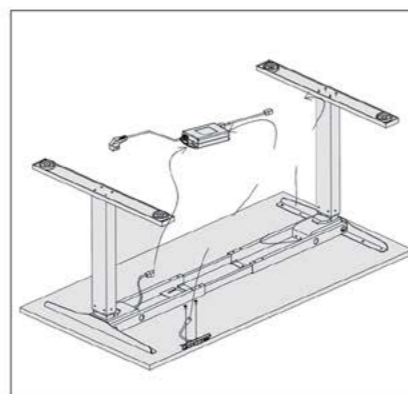

۱. مطابق تصاویر زیر قطعات را به هم متصل کنید و سپس به برق وصل نمایید.