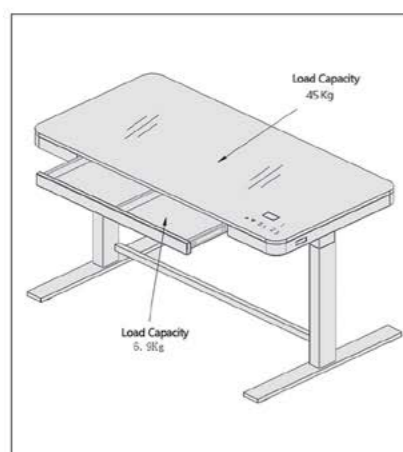

۱. مطابق تصاویر زیر قطعات را به هم متصل کنید و سپس به برق وصل نمایید.