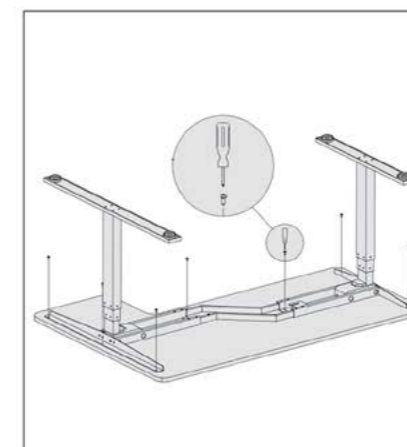

۱. مطابق تصاویر زیر قطعات را به هم متصل کنید و سپس به برق وصل نمایید.

۱. مطابق تصاویر زیر قطعات را به هم متصل کنید و سپس به برق وصل نمایید.

455.400.000 R

T104 | میز دو پایه برقی سری ۲

ابعاد صفحه : ۱۱۸X ۱۲۱ Cm
تحمل وزن : ۱۰۰Kg
تعداد موتور : ۳

455.400.000 R

T103 | میز دو پایه برقی سری ۱

ابعاد صفحه : ۲۰۰X ۱۰۸ Cm
تحمل وزن : ۱۰۰Kg
تعداد موتور : ۲

۱. مطابق تصاویر زیر قطعات را به هم متصل کنید و سپس به برق وصل نمایید.

۱. مطابق تصاویر زیر قطعات را به هم متصل کنید و سپس به برق وصل نمایید.