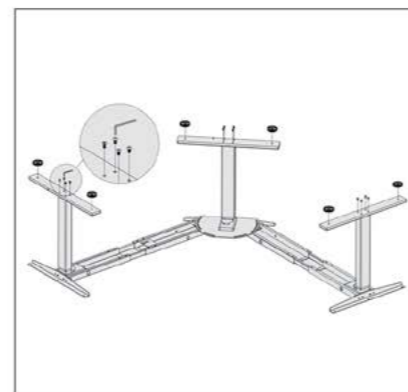

683.100.000 R

T202 | میز سه پایه برقی L فرم ترکیبی

ابعاد صفحه : ۱۸۰x۱۲۱ Cm
تحمل وزن : ۱۰۰Kg
تعداد موتور : ۳

۱. مطابق تصاویر زیر قطعات را به هم متصل کنید و سپس به برق وصل نمایید.

683.100.000 R

T201 | میز سه پایه برقی L فرم ساده

ابعاد صفحه : ۲۰۸x۸۰ Cm
تحمل وزن : ۱۰۰Kg
تعداد موتور : ۳

۱. مطابق تصاویر زیر قطعات را به هم متصل کنید و سپس به برق وصل نمایید.