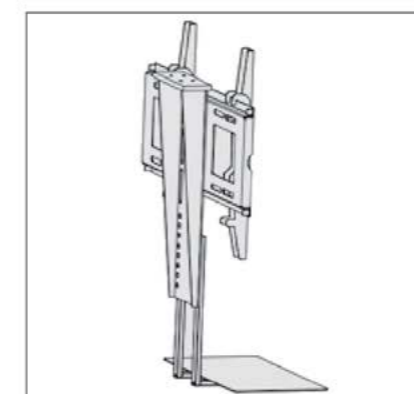

569.250.000 R

استند TV پرتابل دو پایه | **T504**

۱. مطابق تصاویر زیر قطعات را به هم متصل کنید و سپس به برق وصل نمایید.

316.250.000 R

استند TV پرتابل تک پایه | **T503**

۱. مطابق تصاویر زیر قطعات را به هم متصل کنید و سپس به برق وصل نمایید.