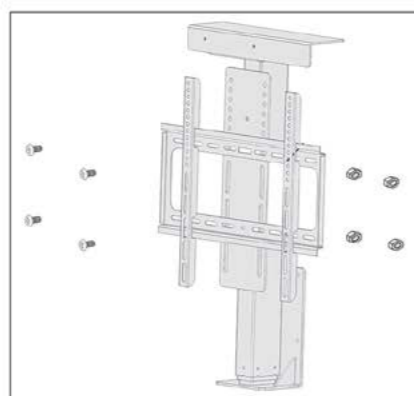

278.300.000 R

استند TV توکار لیفت آپ سری ۲ | T502

۱. مطابق تصاویر زیر قطعات را به هم متصل کنید و سپس به برق وصل نمایید.

278.300.000 R

استند TV توکار لیفت آپ سری ۱ | T501

۱. مطابق تصاویر زیر قطعات را به هم متصل کنید و سپس به برق وصل نمایید.