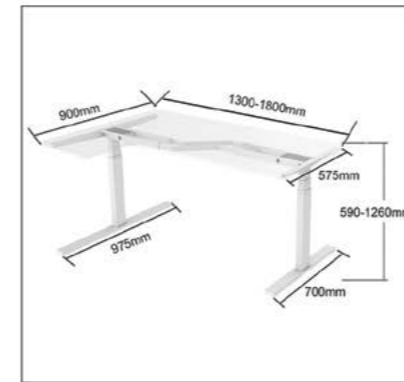

455.400.000 R

T103 | میز دو پایه برقی سری ۱

ابعاد صفحه : ۲۰۰X ۱۰۸ Cm
تحمل وزن : ۱۰۰Kg
تعداد موتور : ۲