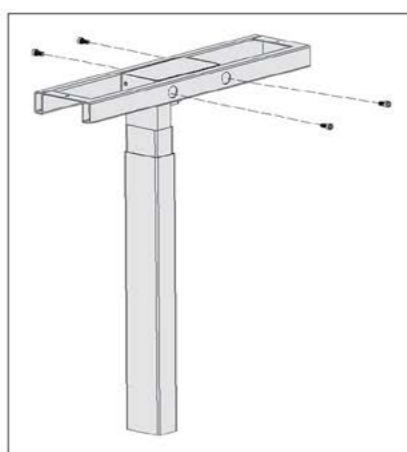

۱. مطابق تصاویر زیر قطعات را به هم متصل کنید و سپس به برق وصل نمایید.