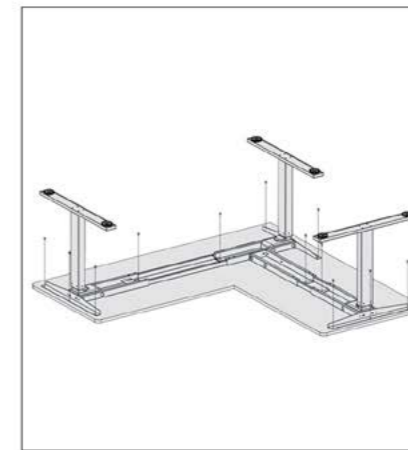

683.100.000 R

T202 | میز سه پایه برقی L فرم ترکیبی

ابعاد صفحه : ۱۸۰x۱۲۱ Cm
تحمل وزن : ۱۰۰Kg
تعداد موتور : ۳

۱. مطابق تصاویر زیر قطعات را به هم متصل کنید و سپس به برق وصل نمایید.

683.100.000 R

T201 | میز سه پایه برقی L فرم ساده

ابعاد صفحه : ۲۰۸x۸۰ Cm
تحمل وزن : ۱۰۰Kg
تعداد موتور : ۳

۱. مطابق تصاویر زیر قطعات را به هم متصل کنید و سپس به برق وصل نمایید.