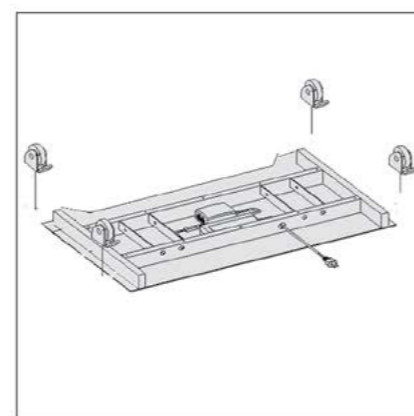

569.250.000 R

استند TV پرتابل دو پایه | **T504**

۱. مطابق تصاویر زیر قطعات را به هم متصل کنید و سپس به برق وصل نمایید.

316.250.000 R

استند TV پرتابل تک پایه | **T503**

۱. مطابق تصاویر زیر قطعات را به هم متصل کنید و سپس به برق وصل نمایید.