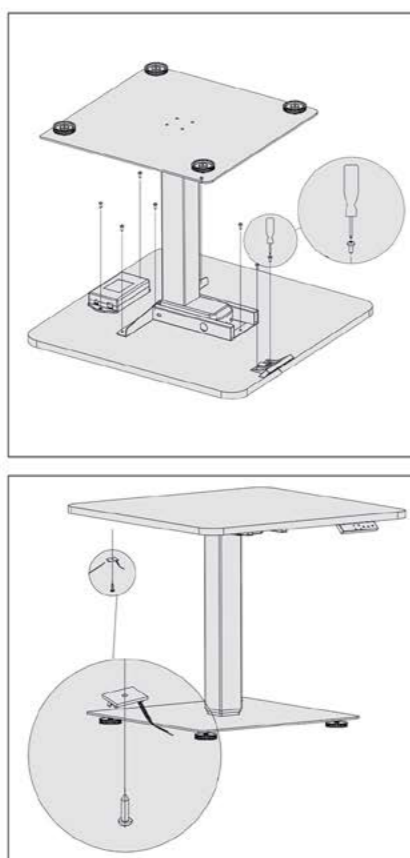

569.250.000 R

استند TV پرتابل دو پایه | **T504**

۱. مطابق تصاویر زیر قطعات را به هم متصل کنید و سپس به برق وصل نمایید.

316.250.000 R

استند TV پرتابل تک پایه | **T503**

۱. مطابق تصاویر زیر قطعات را به هم متصل کنید و سپس به برق وصل نمایید.

328.900.000 R

T002 | میز تک پایه برقی سری ۲

ابعاد صفحه : ۱۰۰ X ۱۰۰ Cm
تحمل وزن : ۸۰Kg
تعداد موتور : ۱

303.600.000 R

T001 | میز تک پایه برقی سری ۱

ابعاد صفحه : ۶۰ X ۸۰ Cm
تحمل وزن : ۸۰Kg
تعداد موتور : ۱

۱. مطابق تصاویر زیر قطعات را به هم متصل کنید و سپس به برق وصل نمایید.

۱. مطابق تصاویر زیر قطعات را به هم متصل کنید و سپس به برق وصل نمایید.

354.200.000 R

هولدر دو مانیتور لیفت آپ برقی رومیزی | **T402**

ابعاد صفحه : ۶۵X ۳۸ Cm
۶۵X ۱۷.۷Cm
تحمل وزن : ۵۰Kg
تعداد موتور : ۱

316.250.000 R