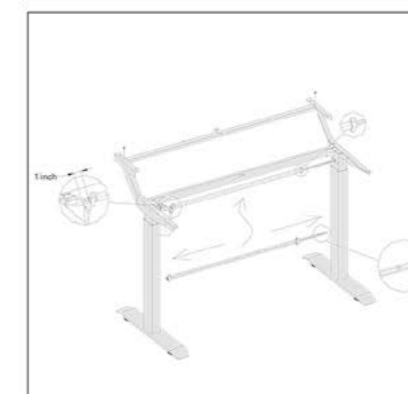

۱. مطابق تصاویر زیر قطعات را به هم متصل کنید و سپس به برق وصل نمایید.