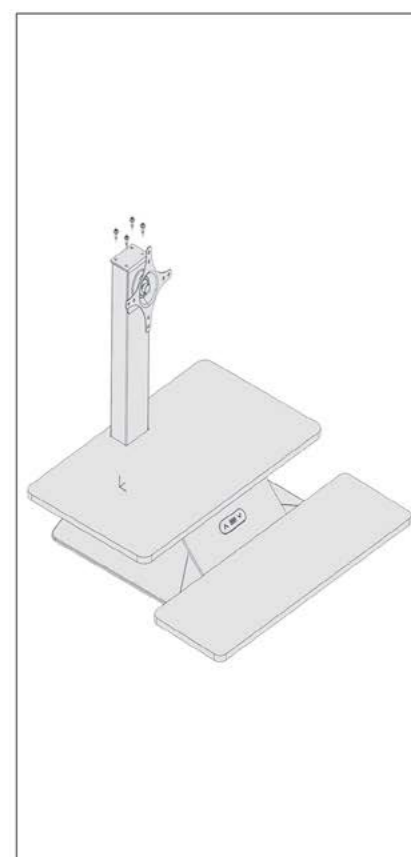

۱. مطابق تصاویر زیر قطعات را به هم متصل کنید و سپس به برق وصل نمایید.

354.200.000 R

هولدر دو مانیتور لیفت آپ برقی رومیزی | **T402**

ابعاد صفحه : ۶۵X ۳۸ Cm
۶۵X ۱۷.۷Cm
تحمل وزن : ۵۰Kg
تعداد موتور : ۱

316.250.000 R

هولدر تک مانیتور لیفت آپ برقی رومیزی | **T401**

ابعاد صفحه : ۶۵X ۳۸ Cm
۶۵X ۱۷.۷Cm
تحمل وزن : ۵۰Kg
تعداد موتور : ۱

۱. مطابق تصاویر زیر قطعات را به هم متصل کنید و سپس به برق وصل نمایید.

۱. مطابق تصاویر زیر قطعات را به هم متصل کنید و سپس به برق وصل نمایید.