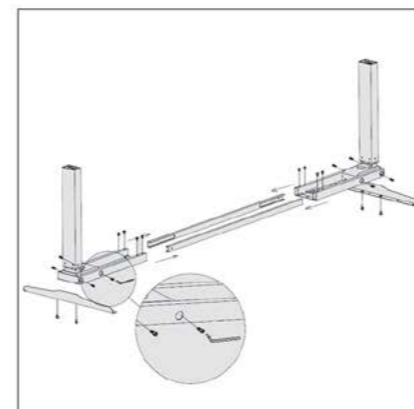

۱. مطابق تصاویر زیر قطعات را به هم متصل کنید و سپس به برق وصل نمایید.