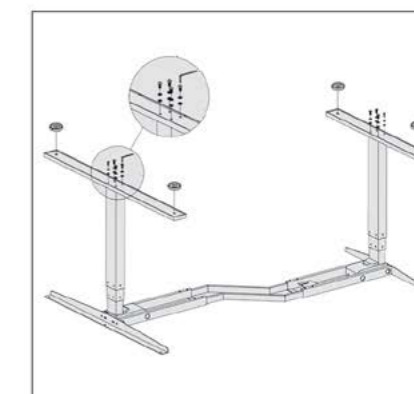

۱. مطابق تصاویر زیر قطعات را به هم متصل کنید و سپس به برق وصل نمایید.

۱. مطابق تصاویر زیر قطعات را به هم متصل کنید و سپس به برق وصل نمایید.

455.400.000 R

T104 | میز دو پایه برقی سری ۲

ابعاد صفحه : ۱۱۸X ۱۲۱ Cm
تحمل وزن : ۱۰۰Kg
تعداد موتور : ۳

455.400.000 R

T103 | میز دو پایه برقی سری ۱

ابعاد صفحه : ۲۰۰X ۱۰۸ Cm
تحمل وزن : ۱۰۰Kg
تعداد موتور : ۲

۱. مطابق تصاویر زیر قطعات را به هم متصل کنید و سپس به برق وصل نمایید.

۱. مطابق تصاویر زیر قطعات را به هم متصل کنید و سپس به برق وصل نمایید.