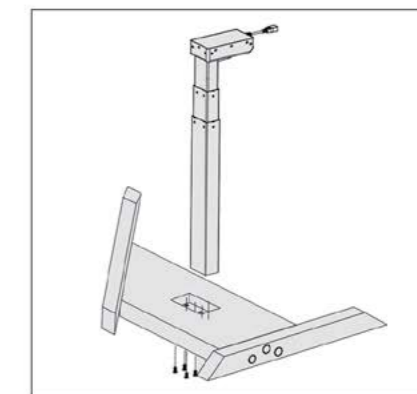

۱. مطابق تصاویر زیر قطعات را به هم متصل کنید و سپس به برق وصل نمایید.