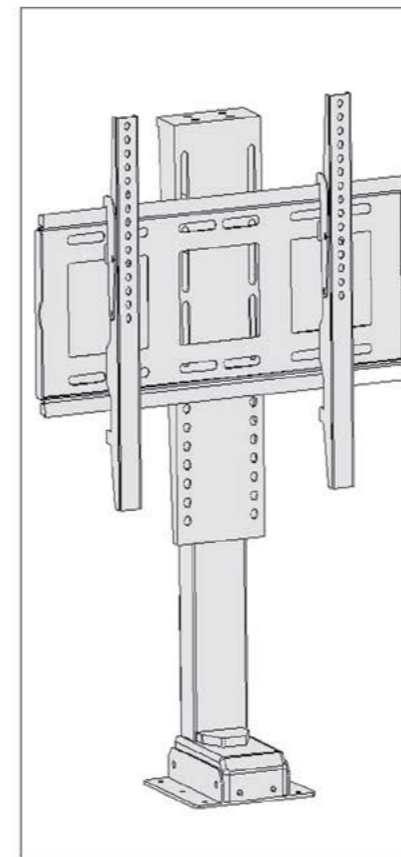

278.300.000 R

استند TV توکار لیفت آپ سری ۲ | T502

۱. مطابق تصاویر زیر قطعات را به هم متصل کنید و سپس به برق وصل نمایید.

278.300.000 R

استند TV توکار لیفت آپ سری ۱ | T501

۱. مطابق تصاویر زیر قطعات را به هم متصل کنید و سپس به برق وصل نمایید.