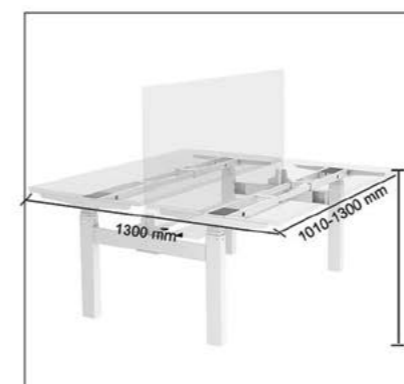

1.012.000.000 R

پایه میز برقی ایستگاهی ۲ طرفه | **T301**

ابعاد صفحه : ۱۸۰X ۸۰ Cm
تحمل وزن : ۱۰۰Kg
تعداد موتور : ۴