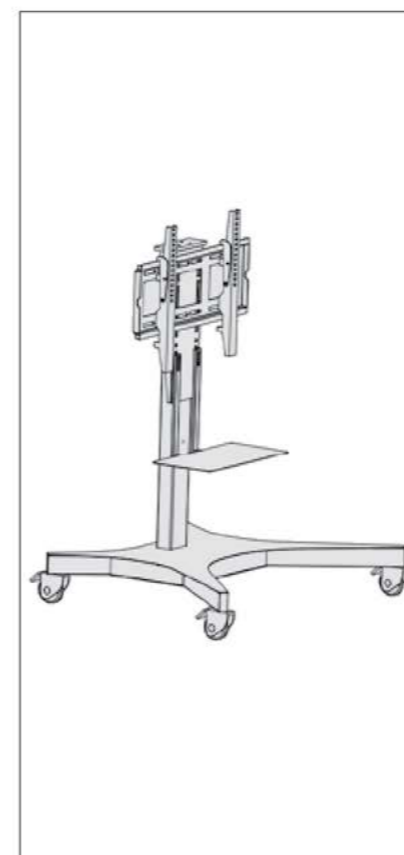

569.250.000 R

استند TV پرتابل دو پایه | **T504**

۱. مطابق تصاویر زیر قطعات را به هم متصل کنید و سپس به برق وصل نمایید.

316.250.000 R

استند TV پرتابل تک پایه | **T503**

۱. مطابق تصاویر زیر قطعات را به هم متصل کنید و سپس به برق وصل نمایید.