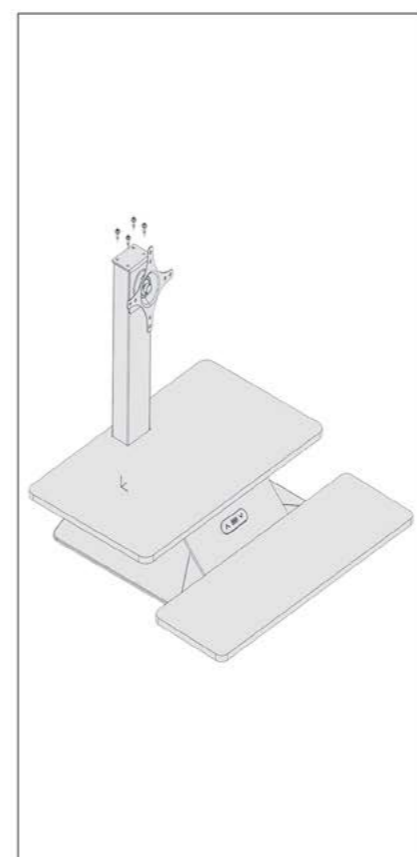

هولدر تک مانیتور لیفت آپ برقی رومیزی | **T401**

ابعاد صفحه : ۶۵X ۳۸ Cm
۶۵X ۱۷.۷Cm
تحمل وزن : ۵۰Kg
تعداد موتور : ۱

۱. مطابق تصاویر زیر قطعات را به هم متصل کنید و سپس به برق وصل نمایید.

۱. مطابق تصاویر زیر قطعات را به هم متصل کنید و سپس به برق وصل نمایید.