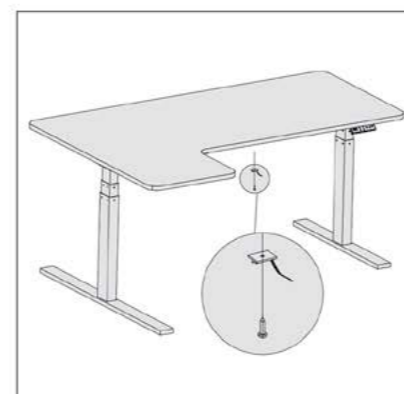

455.400.000 R

T103 | میز دو پایه برقی سری ۱

ابعاد صفحه : ۲۰۰X ۱۰۸ Cm
تحمل وزن : ۱۰۰Kg
تعداد موتور : ۲

۱. مطابق تصاویر زیر قطعات را به هم متصل کنید و سپس به برق وصل نمایید.

۱. مطابق تصاویر زیر قطعات را به هم متصل کنید و سپس به برق وصل نمایید.