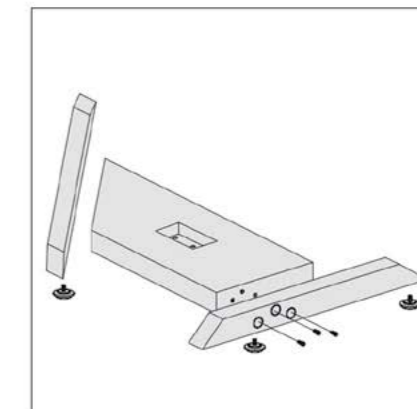

۱. مطابق تصاویر زیر قطعات را به هم متصل کنید و سپس به برق وصل نمایید.