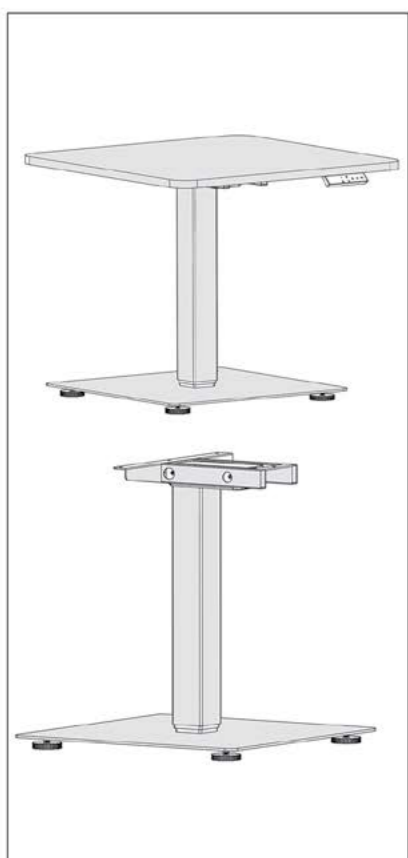

۱. مطابق تصاویر زیر قطعات را به هم متصل کنید و سپس به برق وصل نمایید.

354.200.000 R

هولدر دو مانیتور لیفت آپ برقی رومیزی | **T402**

ابعاد صفحه : ۶۵X ۳۸ Cm
۶۵X ۱۷.۷Cm
تحمل وزن : ۵۰Kg
تعداد موتور : ۱

316.250.000 R