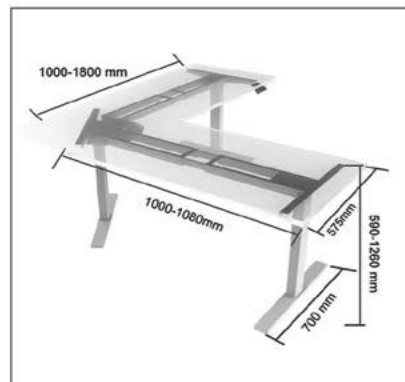

683.100.000 R

T202 | میز سه پایه برقی L فرم ترکیبی

ابعاد صفحه : ۱۸۰x۱۲۱ Cm
تحمل وزن : ۱۰۰Kg
تعداد موتور : ۳

۱. مطابق تصاویر زیر قطعات را به هم متصل کنید و سپس به برق وصل نمایید.