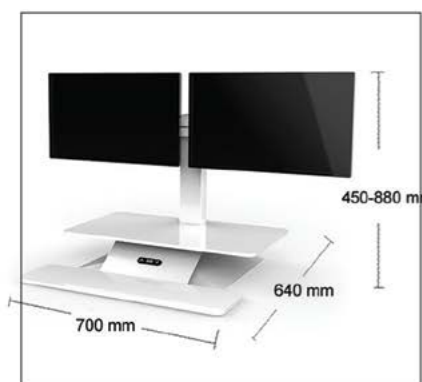

۱. مطابق تصاویر زیر قطعات را به هم متصل کنید و سپس به برق وصل نمایید.

354.200.000 R

هولدر دو مانیتور لیفت آپ برقی رومیزی | **T402**

ابعاد صفحه : ۶۵X ۳۸ Cm
۶۵X ۱۷.۷Cm
تحمل وزن : ۵۰Kg
تعداد موتور : ۱

316.250.000 R

هولدر تک مانیتور لیفت آپ برقی رومیزی | **T401**

ابعاد صفحه : ۶۵X ۳۸ Cm
۶۵X ۱۷.۷Cm
تحمل وزن : ۵۰Kg
تعداد موتور : ۱

۱. مطابق تصاویر زیر قطعات را به هم متصل کنید و سپس به برق وصل نمایید.

۱. مطابق تصاویر زیر قطعات را به هم متصل کنید و سپس به برق وصل نمایید.