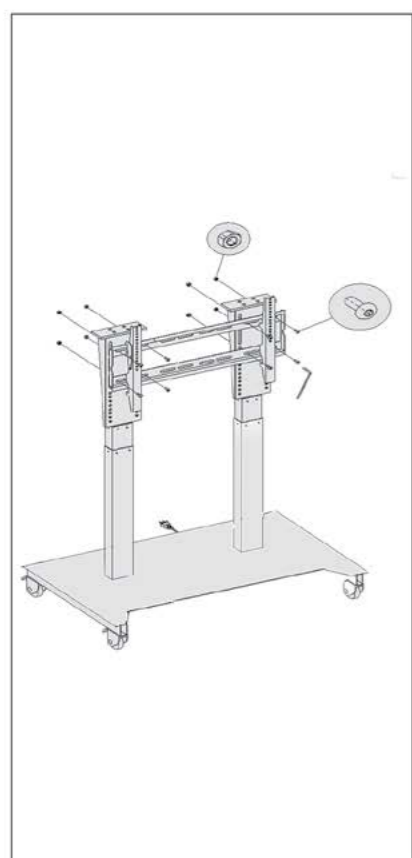

569.250.000 R

استند TV پرتابل دو پایه | **T504**

۱. مطابق تصاویر زیر قطعات را به هم متصل کنید و سپس به برق وصل نمایید.

316.250.000 R

استند TV پرتابل تک پایه | **T503**

۱. مطابق تصاویر زیر قطعات را به هم متصل کنید و سپس به برق وصل نمایید.