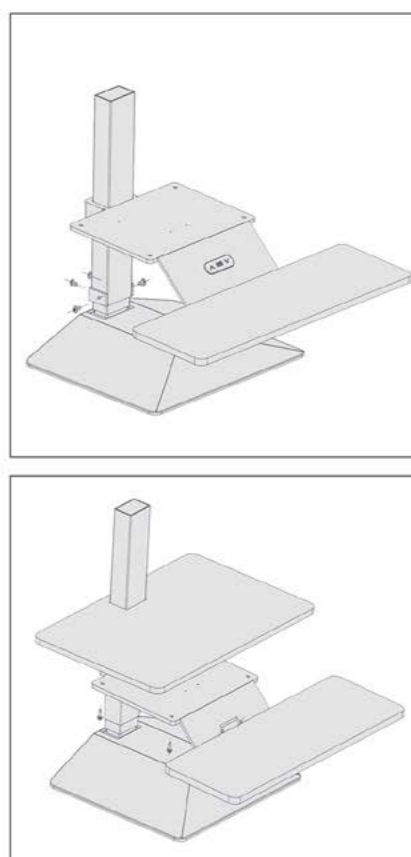

۱. مطابق تصاویر زیر قطعات را به هم متصل کنید و سپس به برق وصل نمایید.

354.200.000 R

هولدر دو مانیتور لیفت آپ برقی رومیزی | **T402**

ابعاد صفحه : ۶۵X ۳۸ Cm
۶۵X ۱۷.۷Cm
تحمل وزن : ۵۰Kg
تعداد موتور : ۱

316.250.000 R

هولدر تک مانیتور لیفت آپ برقی رومیزی | **T401**

ابعاد صفحه : ۶۵X ۳۸ Cm
۶۵X ۱۷.۷Cm
تحمل وزن : ۵۰Kg
تعداد موتور : ۱

۱. مطابق تصاویر زیر قطعات را به هم متصل کنید و سپس به برق وصل نمایید.

۱. مطابق تصاویر زیر قطعات را به هم متصل کنید و سپس به برق وصل نمایید.