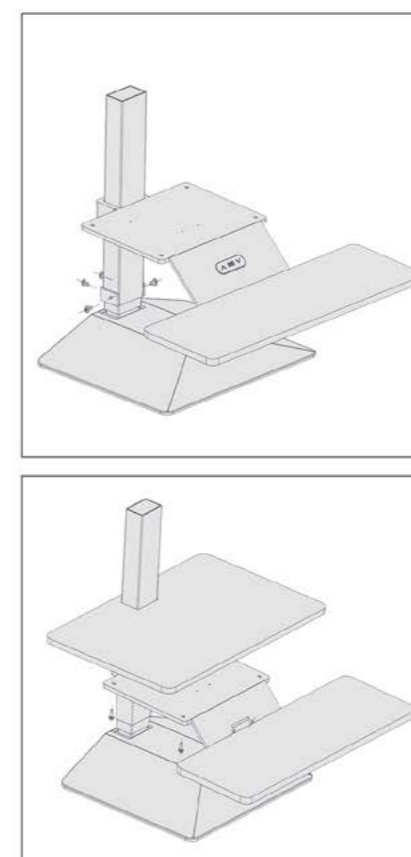

۱. مطابق تصاویر زیر قطعات را به هم متصل کنید و سپس به برق وصل نمایید.

354.200.000 R

هولدر دو مانیتور لیفت آپ برقی رومیزی | **T402**

ابعاد صفحه : ۶۵X ۳۸ Cm
۶۵X ۱۷.۷Cm
تحمل وزن : ۵۰Kg
تعداد موتور : ۱

316.250.000 R

هولدر تک مانیتور لیفت آپ برقی رومیزی | **T401**

ابعاد صفحه : ۶۵X ۳۸ Cm
۶۵X ۱۷.۷Cm
تحمل وزن : ۵۰Kg
تعداد موتور : ۱

۱. مطابق تصاویر زیر قطعات را به هم متصل کنید و سپس به برق وصل نمایید.

۱. مطابق تصاویر زیر قطعات را به هم متصل کنید و سپس به برق وصل نمایید.