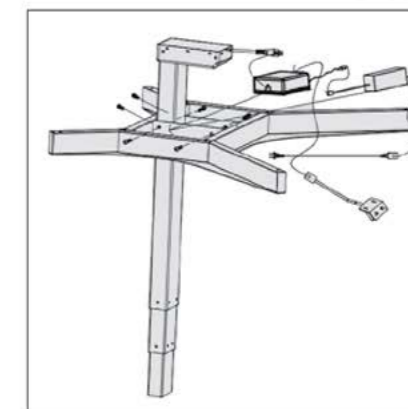

278.300.000 R

استند TV توکار لیفت آپ سری ۲ | T502

۱. مطابق تصاویر زیر قطعات را به هم متصل کنید و سپس به برق وصل نمایید.

278.300.000 R

استند TV توکار لیفت آپ سری ۱ | T501

۱. مطابق تصاویر زیر قطعات را به هم متصل کنید و سپس به برق وصل نمایید.

569.250.000 R

استند TV پرتابل دو پایه | **T504**

۱. مطابق تصاویر زیر قطعات را به هم متصل کنید و سپس به برق وصل نمایید.

316.250.000 R

استند TV پرتابل تک پایه | **T503**

۱. مطابق تصاویر زیر قطعات را به هم متصل کنید و سپس به برق وصل نمایید.