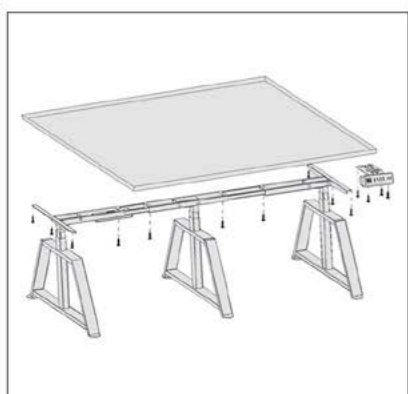

۱. مطابق تصاویر زیر قطعات را به هم متصل کنید و سپس به برق وصل نمایید.