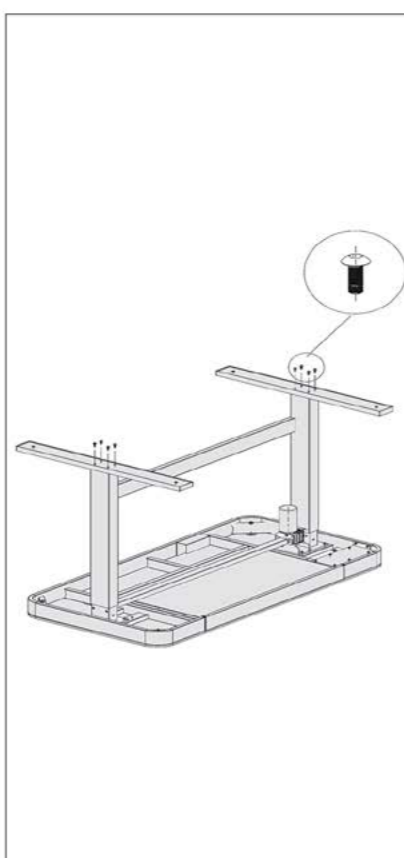

هولدر تک مانیتور لیفت آپ برقی رومیزی | **T401**

ابعاد صفحه : ۶۵X ۳۸ Cm
۶۵X ۱۷.۷Cm
تحمل وزن : ۵۰Kg
تعداد موتور : ۱

۱. مطابق تصاویر زیر قطعات را به هم متصل کنید و سپس به برق وصل نمایید.

۱. مطابق تصاویر زیر قطعات را به هم متصل کنید و سپس به برق وصل نمایید.

480.700.000 R

میز دو پایه برقی هوم آفیس | **T102**

ابعاد صفحه : ۱۱۹.۸ X ۶۰ Cm
تحمل وزن : ۴۵Kg
تعداد موتور : ۱

354.200.000 R

میز دو پایه برقی دو طبقه | **T101**

ابعاد صفحه : ۱۱۸ X ۳۹.۸ Cm
تحميل وزن : ۸۰Kg
تعداد موتور : ۱

۱. مطابق تصاویر زیر قطعات را به هم متصل کنید و سپس به برق وصل نمایید.

۱. مطابق تصاویر زیر قطعات را به هم متصل کنید و سپس به برق وصل نمایید.

455.400.000 R

T104 | میز دو پایه برقی سری ۲

ابعاد صفحه : ۱۱۸X ۱۲۱ Cm
تحمل وزن : ۱۰۰Kg
تعداد موتور : ۳