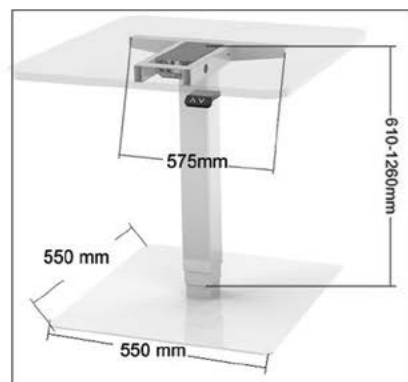

328.900.000 R

T002 | میز تک پایه برقی سری ۲

ابعاد صفحه : ۱۰۰ X ۱۰۰ Cm
تحمل وزن : ۸۰Kg
تعداد موتور : ۱