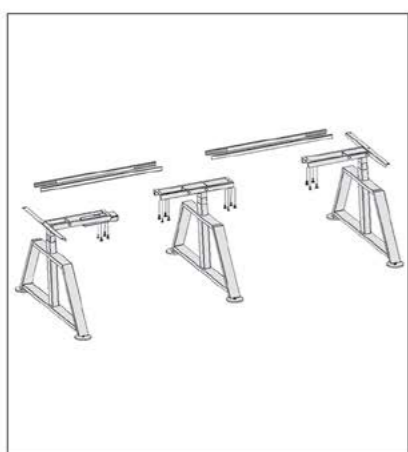

۱. مطابق تصاویر زیر قطعات را به هم متصل کنید و سپس به برق وصل نمایید.