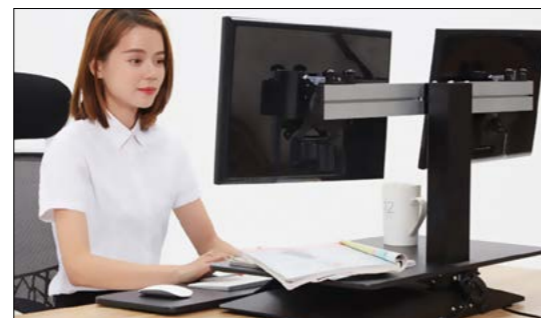

۱. مطابق تصاویر زیر قطعات را به هم متصل کنید و سپس به برق وصل نمایید.

354.200.000 R

هولدر دو مانیتور لیفت آپ برقی رومیزی | **T402**

ابعاد صفحه : ۶۵X ۳۸ Cm
۶۵X ۱۷.۷Cm
تحمل وزن : ۵۰Kg
تعداد موتور : ۱

316.250.000 R