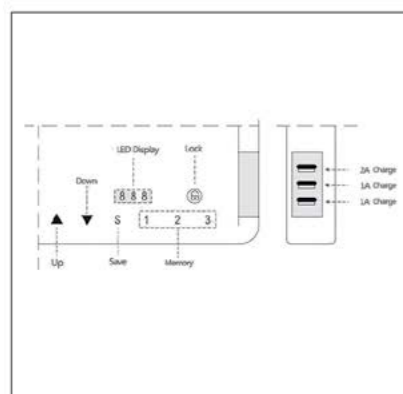

۱. مطابق تصاویر زیر قطعات را به هم متصل کنید و سپس به برق وصل نمایید.