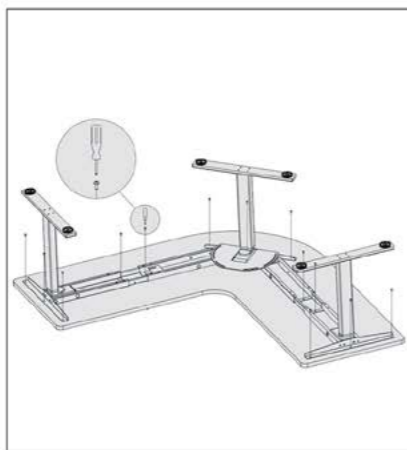

683.100.000 R

T202 | میز سه پایه برقی L فرم ترکیبی

ابعاد صفحه : ۱۸۰x۱۲۱ Cm
تحمل وزن : ۱۰۰Kg
تعداد موتور : ۳

۱. مطابق تصاویر زیر قطعات را به هم متصل کنید و سپس به برق وصل نمایید.

683.100.000 R

T201 | میز سه پایه برقی L فرم ساده

ابعاد صفحه : ۲۰۸x۸۰ Cm
تحمل وزن : ۱۰۰Kg
تعداد موتور : ۳

۱. مطابق تصاویر زیر قطعات را به هم متصل کنید و سپس به برق وصل نمایید.