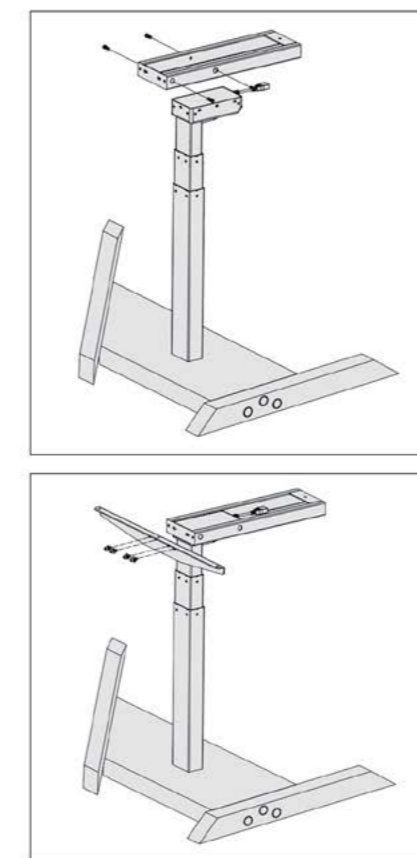

569.250.000 R

استند TV پرتابل دو پایه | **T504**

۱. مطابق تصاویر زیر قطعات را به هم متصل کنید و سپس به برق وصل نمایید.

316.250.000 R

استند TV پرتابل تک پایه | **T503**

۱. مطابق تصاویر زیر قطعات را به هم متصل کنید و سپس به برق وصل نمایید.

328.900.000 R

T002 | میز تک پایه برقی سری ۲

ابعاد صفحه : ۱۰۰ X ۱۰۰ Cm
تحمل وزن : ۸۰Kg
تعداد موتور : ۱

303.600.000 R

T001 | میز تک پایه برقی سری ۱

ابعاد صفحه : ۶۰ X ۸۰ Cm
تحمل وزن : ۸۰Kg
تعداد موتور : ۱

۱. مطابق تصاویر زیر قطعات را به هم متصل کنید و سپس به برق وصل نمایید.

۱. مطابق تصاویر زیر قطعات را به هم متصل کنید و سپس به برق وصل نمایید.

354.200.000 R

هولدر دو مانیتور لیفت آپ برقی رومیزی | **T402**

ابعاد صفحه : ۶۵X ۳۸ Cm
۶۵X ۱۷.۷Cm
تحمل وزن : ۵۰Kg
تعداد موتور : ۱

316.250.000 R