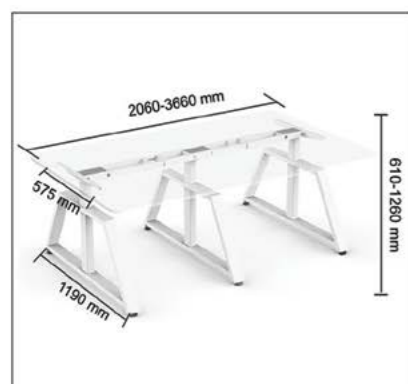

1.012.000.000 R

پایه میز برقی ایستگاهی ۲ طرفه | **T301**

ابعاد صفحه : ۱۸۰X ۸۰ Cm
تحمل وزن : ۱۰۰Kg
تعداد موتور : ۴