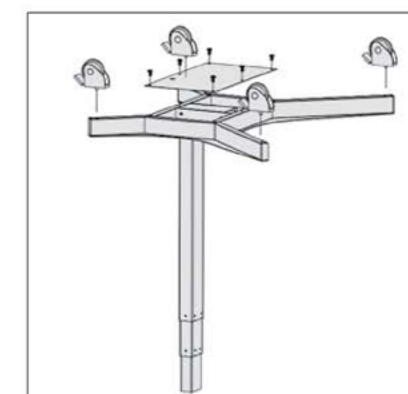

569.250.000 R

استند TV پرتابل دو پایه | **T504**

۱. مطابق تصاویر زیر قطعات را به هم متصل کنید و سپس به برق وصل نمایید.

316.250.000 R

استند TV پرتابل تک پایه | **T503**

۱. مطابق تصاویر زیر قطعات را به هم متصل کنید و سپس به برق وصل نمایید.