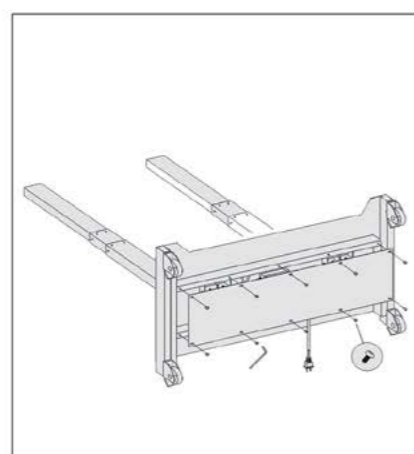

569.250.000 R

استند TV پرتابل دو پایه | **T504**

۱. مطابق تصاویر زیر قطعات را به هم متصل کنید و سپس به برق وصل نمایید.

316.250.000 R

استند TV پرتابل تک پایه | **T503**

۱. مطابق تصاویر زیر قطعات را به هم متصل کنید و سپس به برق وصل نمایید.