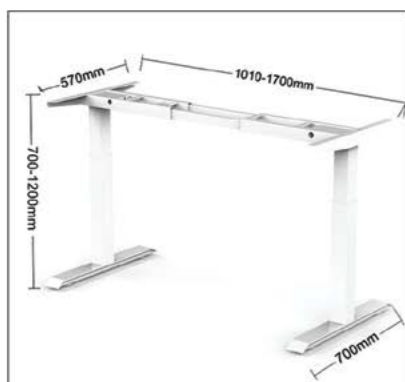

455.400.000 R

T103 | میز دو پایه برقی سری ۱

ابعاد صفحه : ۲۰۰X ۱۰۸ Cm
تحمل وزن : ۱۰۰Kg
تعداد موتور : ۲