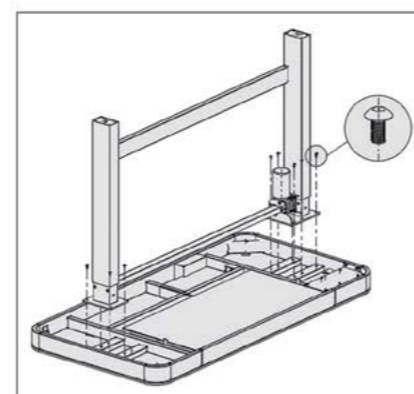

480.700.000 R

میز دو پایه برقی هوم آفیس | **T102**

ابعاد صفحه : ۱۱۹.۸ X ۶۰ Cm
تحمل وزن : ۴۵Kg
تعداد موتور : ۱

354.200.000 R

میز دو پایه برقی دو طبقه | **T101**

ابعاد صفحه : ۱۱۸ X ۳۹.۸ Cm
تحميل وزن : ۸۰Kg
تعداد موتور : ۱

۱. مطابق تصاویر زیر قطعات را به هم متصل کنید و سپس به برق وصل نمایید.

۱. مطابق تصاویر زیر قطعات را به هم متصل کنید و سپس به برق وصل نمایید.

455.400.000 R

T104 | میز دو پایه برقی سری ۲

ابعاد صفحه : ۱۱۸X ۱۲۱ Cm
تحمل وزن : ۱۰۰Kg
تعداد موتور : ۳