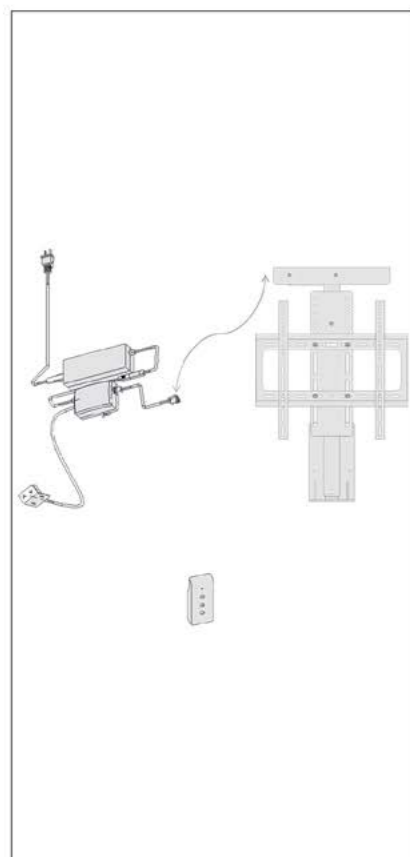

278.300.000 R

استند TV توکار لیفت آپ سری ۲ | T502

۱. مطابق تصاویر زیر قطعات را به هم متصل کنید و سپس به برق وصل نمایید.

278.300.000 R

استند TV توکار لیفت آپ سری ۱ | T501

۱. مطابق تصاویر زیر قطعات را به هم متصل کنید و سپس به برق وصل نمایید.