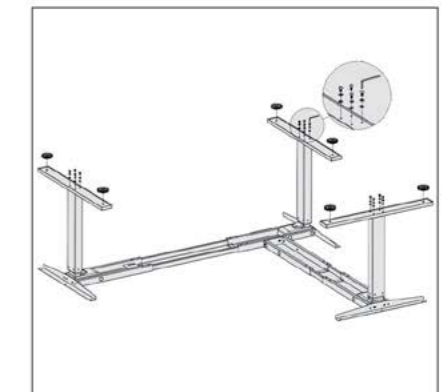

683.100.000 R

T202 | میز سه پایه برقی L فرم ترکیبی

ابعاد صفحه : ۱۸۰x۱۲۱ Cm
تحمل وزن : ۱۰۰Kg
تعداد موتور : ۳

۱. مطابق تصاویر زیر قطعات را به هم متصل کنید و سپس به برق وصل نمایید.

683.100.000 R

T201 | میز سه پایه برقی L فرم ساده

ابعاد صفحه : ۲۰۸x۸۰ Cm
تحمل وزن : ۱۰۰Kg
تعداد موتور : ۳

۱. مطابق تصاویر زیر قطعات را به هم متصل کنید و سپس به برق وصل نمایید.