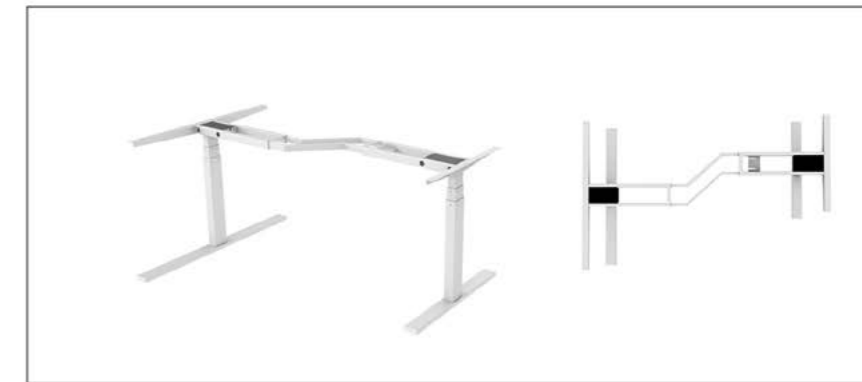

455.400.000 R

T103 | میز دو پایه برقی سری ۱

ابعاد صفحه : ۲۰۰X ۱۰۸ Cm
تحمل وزن : ۱۰۰Kg
تعداد موتور : ۲