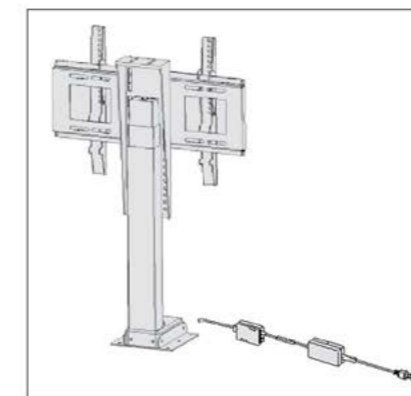

278.300.000 R

استند TV توکار لیفت آپ سری ۲ | T502

۱. مطابق تصاویر زیر قطعات را به هم متصل کنید و سپس به برق وصل نمایید.

278.300.000 R

استند TV توکار لیفت آپ سری ۱ | T501

۱. مطابق تصاویر زیر قطعات را به هم متصل کنید و سپس به برق وصل نمایید.

569.250.000 R

استند TV پرتابل دو پایه | **T504**

۱. مطابق تصاویر زیر قطعات را به هم متصل کنید و سپس به برق وصل نمایید.

316.250.000 R

استند TV پرتابل تک پایه | **T503**

۱. مطابق تصاویر زیر قطعات را به هم متصل کنید و سپس به برق وصل نمایید.